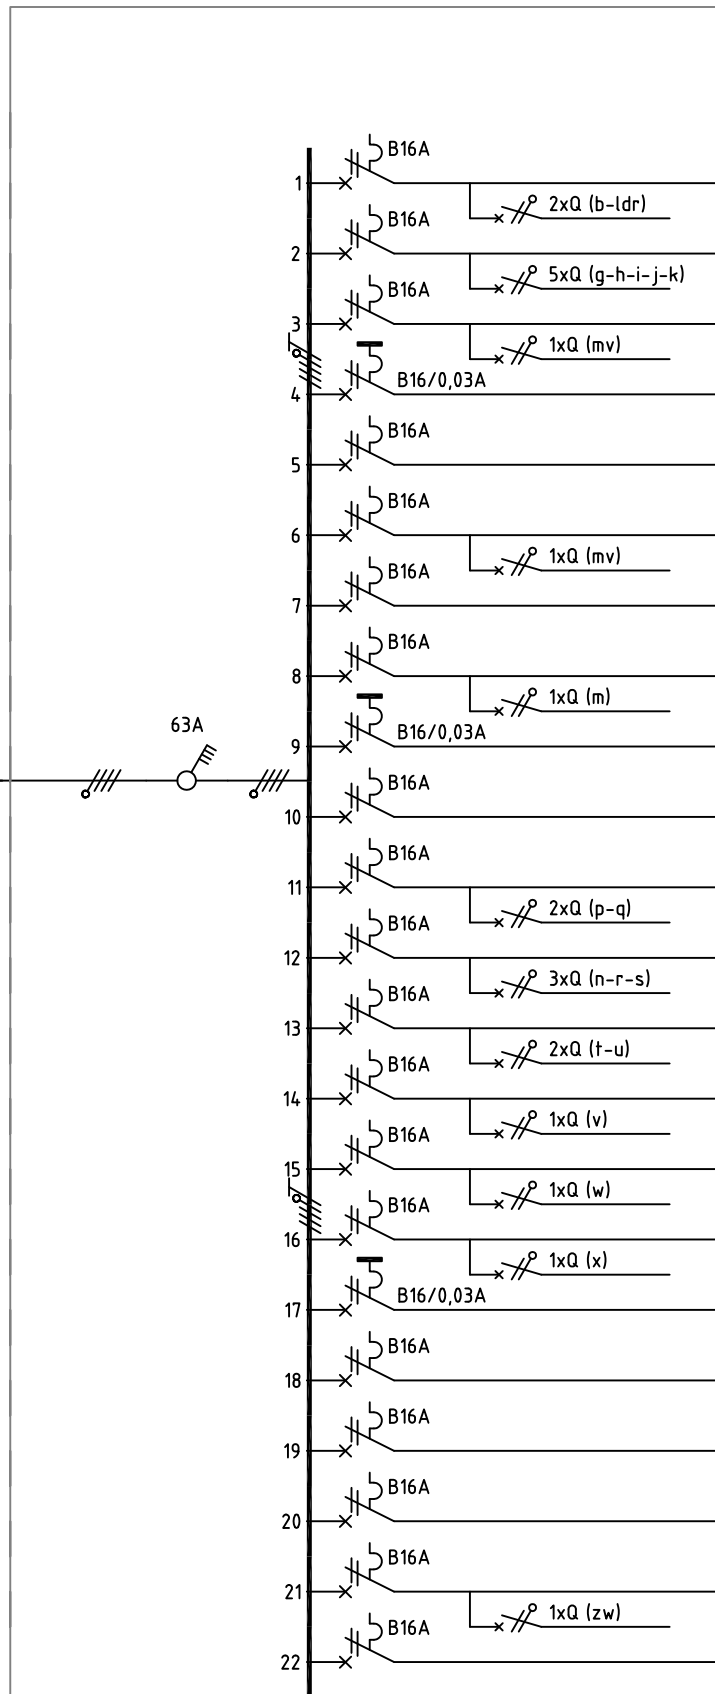

Voeding van HV/KZ
400V / 50Hz

	⊗	⊕	⚡	TOTAAL AANGESL.	GELIJKT. %	TOTAAL GELIJKT.
1				572	80	458
2				884	80	707
3			6	1500	100	1500
4		8		1600	30	480
5		1		2500	50	1250
6			1	1500	100	1500
7		4		1600	80	1280
8	16			832	80	666
9		7		1400	30	420
10		6		2000	80	1600
11	14			728	80	582
12	11			1100	80	880
13	12			1200	80	960
14	12			1920	80	1536
15	2			2560	80	2048
16	2			2560	80	2048
17		6		1000	30	300
18						
19						
20						
21			1	500	10	50
22			1	500	100	500

Totaal aangesloten vermogen 28456 VA

Totaal verwacht vermogen 18565 VA