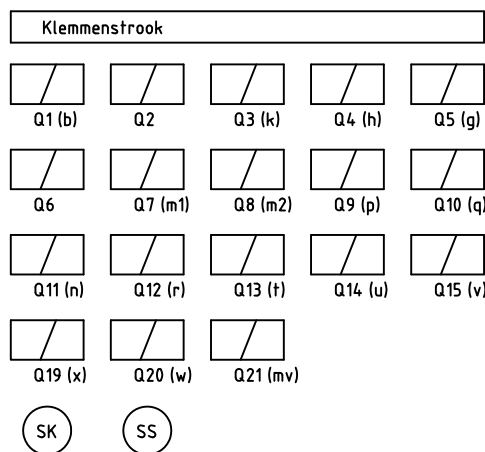

Voeding van HV/KZ
400V / 50Hz

	⊗	⊕	⚡	TOTAAL AANGESL.	GELIJKT. %	TOTAAL GELIJKT.
1				572	80	458
2				884	80	707
3			6	1500	100	1500
4		8		1600	30	480
5		1		2500	50	1250
6			1	1500	100	1500
7		4		1600	80	1280
8	16			832	80	666
9		7		1400	30	420
10		6		2000	80	1600
11	14			728	80	582
12	11			1100	80	880
13	12			1200	80	960
14	12			1920	80	1536
15	2			2560	80	2048
16	2			2560	80	2048
17		6		1000	30	300
18						
19						
20						
21			1	500	10	50
22			1	500	100	500